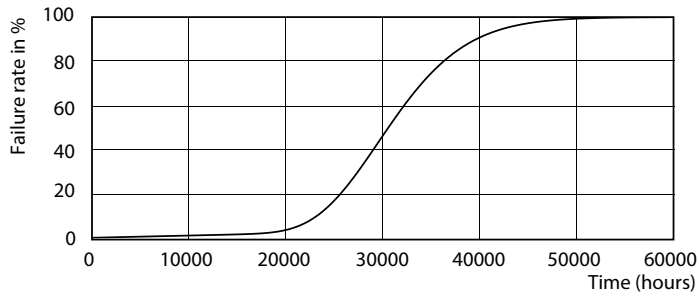

CorePro LEDtube (EM/MAINS)

Fotometrische gegevens

LEDtube 1500mm 20W G13 840 2200lm

Levensduur

LEDtube 1500mm 20W G13 840 2200lm

LEDtube 1500mm 20W G13 840 2200lm