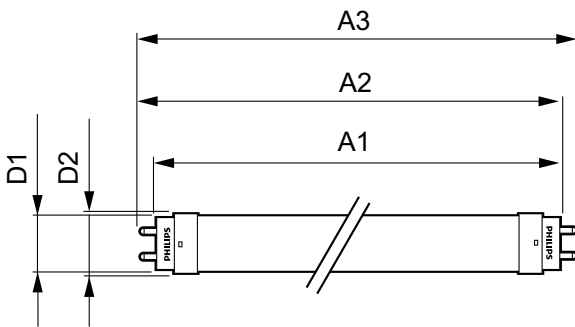

CorePro LEDtube (EM/MAINS)

Mechanische eigenschappen en Behuizing

Productlengte 1500 mm

Goedkeuring en Toepassing

Energiebesparend product Yes

Energie-efficiëntielabel (EEL) A+

Goedkeuringsmerktekens CE-markering RoHS compliance KEMA Keurcertificaat

Energieverbruik kWh/1000 uur 20 kWh

Productgegevens

Volledige productcode 871869671091300

Productnaam voor bestelling CorePro LEDtube 1500mm 20W 840

EAN/UPC - Product 8718696710913

Bestelcode 71091300

Local Code CTEM150SO20W840

Numerator - Aantal per pak 1

Numerator - Dozen per buitendoos 10

Materiaalnr. (12NC) 929001337902

Netto gewicht (per stuk) 0.270 kg

Waarschuwingen en veiligheid

- LET OP: Het algehele rendement en de lichtdistributie van elke installatie waarbij deze lampen worden toegepast wordt bepaald door het ontwerp van de betreffende installatie.

Maatschets

TLED 5ft 220-240V 20-57W 2200lm 4000K

Product	D1	D2	A1	A2	A3
CorePro LEDtube 1500mm 20W 840	25.7 mm	28 mm	1500 mm	1507.1 mm	1514.2 mm

Fotometrische gegevens

General Uniform Lighting Page 11