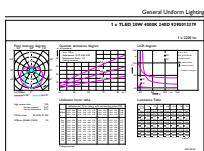

Maatschets

TLED 5ft 220-240V 20-57W 2200lm 4000K

Product	D1	D2	A1	A2	A3
CorePro LEDtube 1500mm 20W 840	25.7 mm	28 mm	1500 mm	1507.1 mm	1514.2 mm

Fotometrische gegevens

General Uniform Lighting Page 11

LEDtube 1500mm 20W G13 840 2200lm