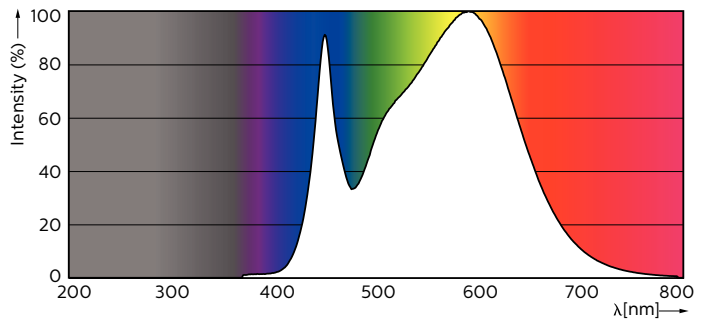

LEDtube 1500mm 20W G13 840 2200lm