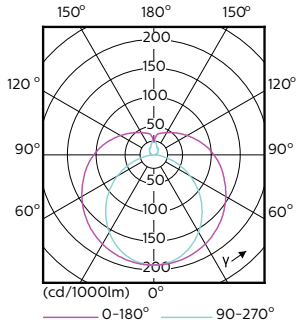

Maatschets

TLED 5ft 220-240V 20-57W 2200lm 4000K

Product	D1	D2	A1	A2	A3
CorePro LEDtube 1500mm 20W 840	25.7 mm	28 mm	1500 mm	1507.1 mm	1514.2 mm

Fotometrische gegevens

General Uniform Lighting Page 11

LEDtube 1500mm 20W G13 840 2200lm

CorePro LEDtube (EM/MAINS)

Fotometrische gegevens

LEDtube 1500mm 20W G13 840 2200lm

Levensduur

LEDtube 1500mm 20W G13 840 2200lm

LEDtube 1500mm 20W G13 840 2200lm