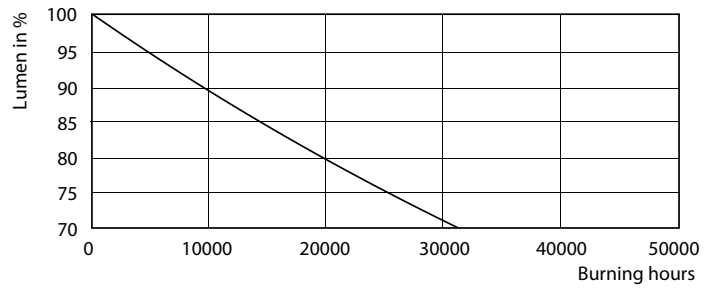

CorePro LEDtube (EM/MAINS)

Fotometrische gegevens

LEDtube 1500mm 20W G13 840 2200lm

Levensduur

LEDtube 1500mm 20W G13 840 2200lm

LEDtube 1500mm 20W G13 840 2200lm